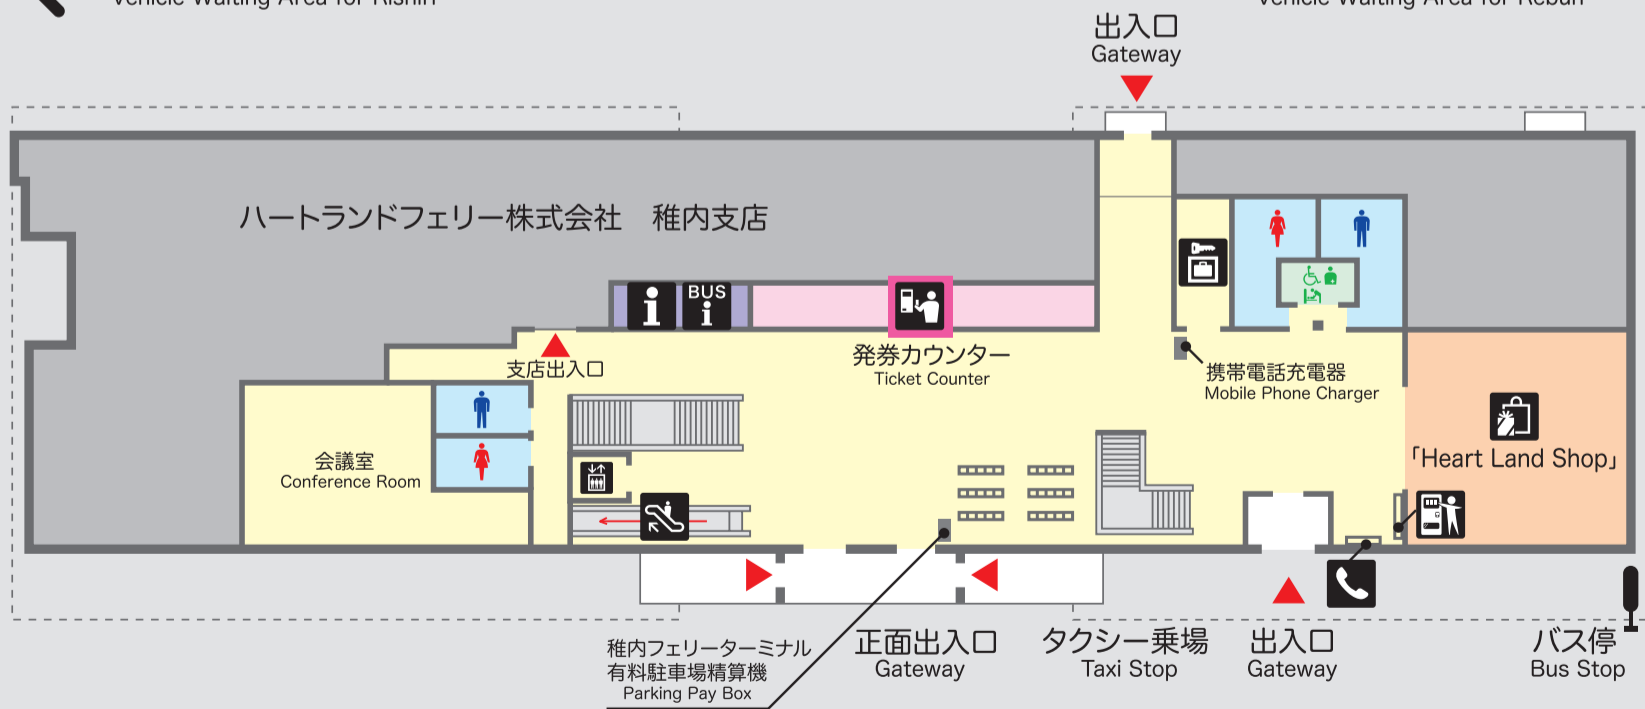

稚内港フェリーターミナル フロアマップ

Wakkanai Port Ferry Terminal

Floor Map

2F

フェリー乗船口は2Fです

1F

← 利尻島行き車輛待機場
Vehicle Waiting Area for Rishiri

礼文島行き車輛待機場
Vehicle Waiting Area for Rebun

- | | | | | | |
|---|---|----------------------|-----------------------------------|-------------------------|---------------------------------|
| 自動発券機・発券カウンター
Ticket Counter | レストラン
Restaurant | エスカレーター
Escalator | 自動販売機
Beverage Vending Machine | 男性トイレ
Mens' room | 女性トイレ
Ladies' room |
| 乗船口
Boarding Gate | 売店
Shop | エレベーター
Elevator | 公衆電話
Telephone | 授乳スペース
Nursing Space | 多目的トイレ
Multipurpose Restroom |
| 観光インフォメーション
Tourism Information Center | 宗谷バス(都市間バス・島内観光バス)チケット発券カウンター
SoyaBus Ticket Counter | コインロッカー
Locker | 喫煙所
Smoking Area | | |